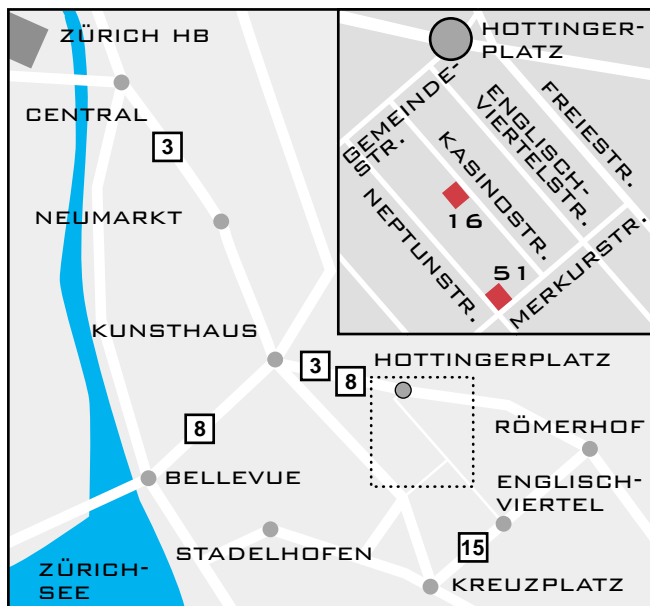

LAGEPLAN

FUTURE CONNECTION AG, ZÜRICH

LAGEPLAN

WEGBESCHREIBUNG

Öffentliche Verkehrsmittel

- Tram Nr. 3 ab Hauptbahnhof in Richtung Klusplatz bis Hottingerplatz.
- Tram Nr. 8 ab Bellevue in Richtung Klusplatz bis Hottingerplatz.
- Ab Bahnhof Stadelhofen mit Tram Nr. 15 in Richtung Klusplatz bis Englischviertelstrasse oder zu Fuss.

Privatfahrzeuge

Auf Anfrage stehen auf der linken Seite des Hauses an der Merkurstrasse 51 Parkplätze zur Verfügung.

Postadresse, Web und Graphics

Future Connection AG
Merkurstrasse 51
CH-8032 Zürich
Switzerland
Tel +41 1 265 30 80
Fax +41 1 265 30 81
Web: www.fconnection.com
E-Mail: mail@fconnection.com